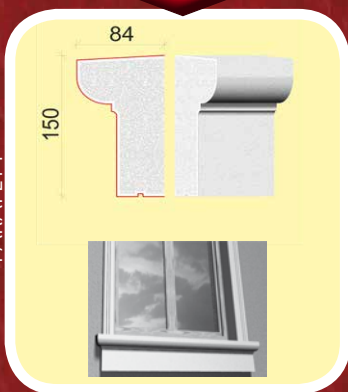

RP 10021

KLENÁKY

K 18063

PARAPETY

PP 14070

PARAPETY

PP 15084

PARAPETY

PP 13050

ČÍSLA POPISNÁ

CT 2-15-(0-9)

- Tyto akční sety za zvýhodněnou cenu jsou skladem, do 3dnů na Vaši adresu za 250,-Kč bez DPH po celé ČR.
- Pouze tyto fasádní polystyrenové profily mají disperzní fasádní hmotu na povrchu, která zaručí perfektní odolnost proti povětrnostním vlivům, oproti konkurenci, která má profily potažené cementem.
- Na zakázku jsme schopni vyrobit atypické profily, prvky, číslice a loga...dle přání zákazníka.
- Použití do exteriéru i interiéru.