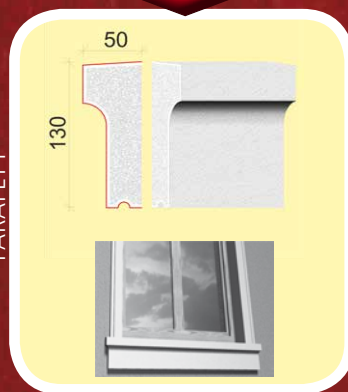

PP 13050

ČÍSLA POPISNÁ

CT 2-15-(0-9)

- Tyto akční sety za zvýhodněnou cenu jsou skladem, do 3dnů na Vaši adresu za 250,-Kč bez DPH po celé ČR.
- Pouze tyto fasádní polystyrenové profily mají disperzní fasádní hmotu na povrchu, která zaručí perfektní odolnost proti povětrnostním vlivům, oproti konkurenci, která má profily potažené cementem.
- Na zakázku jsme schopni vyrobit atypické profily, prvky, číslice a loga...dle přání zákazníka.
- Použití do exteriéru i interiéru.